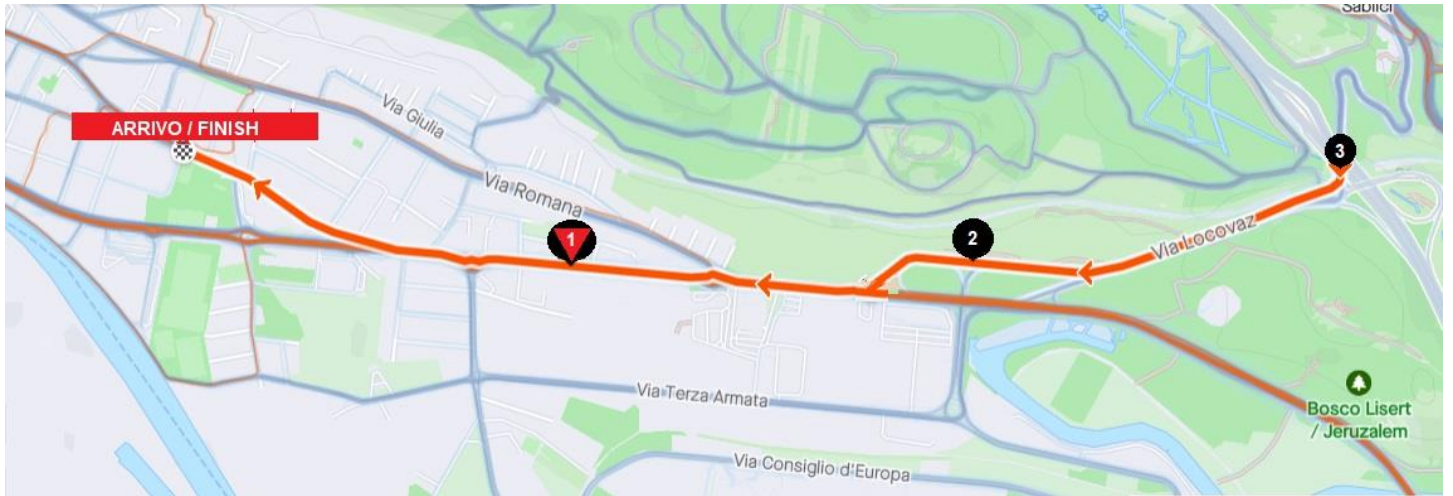

## ASD A.N.P.I. ★

MONFALCONE 25 APRILE 2026  
Descrizione degli ultimi 3Km/ Description of the last 3Km

Dal KM 3 al 1,7 all'arrivo il percorso è in leggera discesa (fino all'immissione su SS14)  
From KM 3 to 1.7 at the arrival the path is slightly downhill (until it enters the SS14 road)

Negli ultimi 1700 metri abbiamo una rotonda a 1,4Km,  
In the last 1700 meters we have a roundabout at 1.4Km,

una a 750 metri all'arrivo,  
one at 750 meters at the arrival,

leggera svolta a destra a 600 metri e poi rettilineo fino all'arrivo.  
slight right at 600 meters and then straight to the finish.