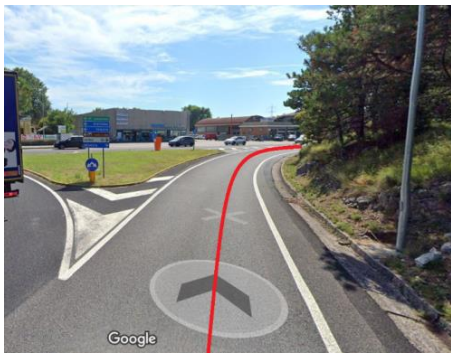

## ASD A.N.P.I. ★

MONFALCONE 25 APRILE 2026  
Descrizione degli ultimi 3Km/ Description of the last 3Km

Dal KM 3 al 1,7 all'arrivo il percorso è in leggera discesa (fino all'immissione su SS14)  
From KM 3 to 1.7 at the arrival the path is slightly downhill (until it enters the SS14 road)

Negli ultimi 1700 metri abbiamo una rotonda a 1,4Km,  
In the last 1700 meters we have a roundabout at 1.4Km,

una a 750 metri all'arrivo,  
one at 750 meters at the arrival,

leggera svolta a destra a 600 metri e poi rettilineo fino all'arrivo.  
slight right at 600 meters and then straight to the finish.