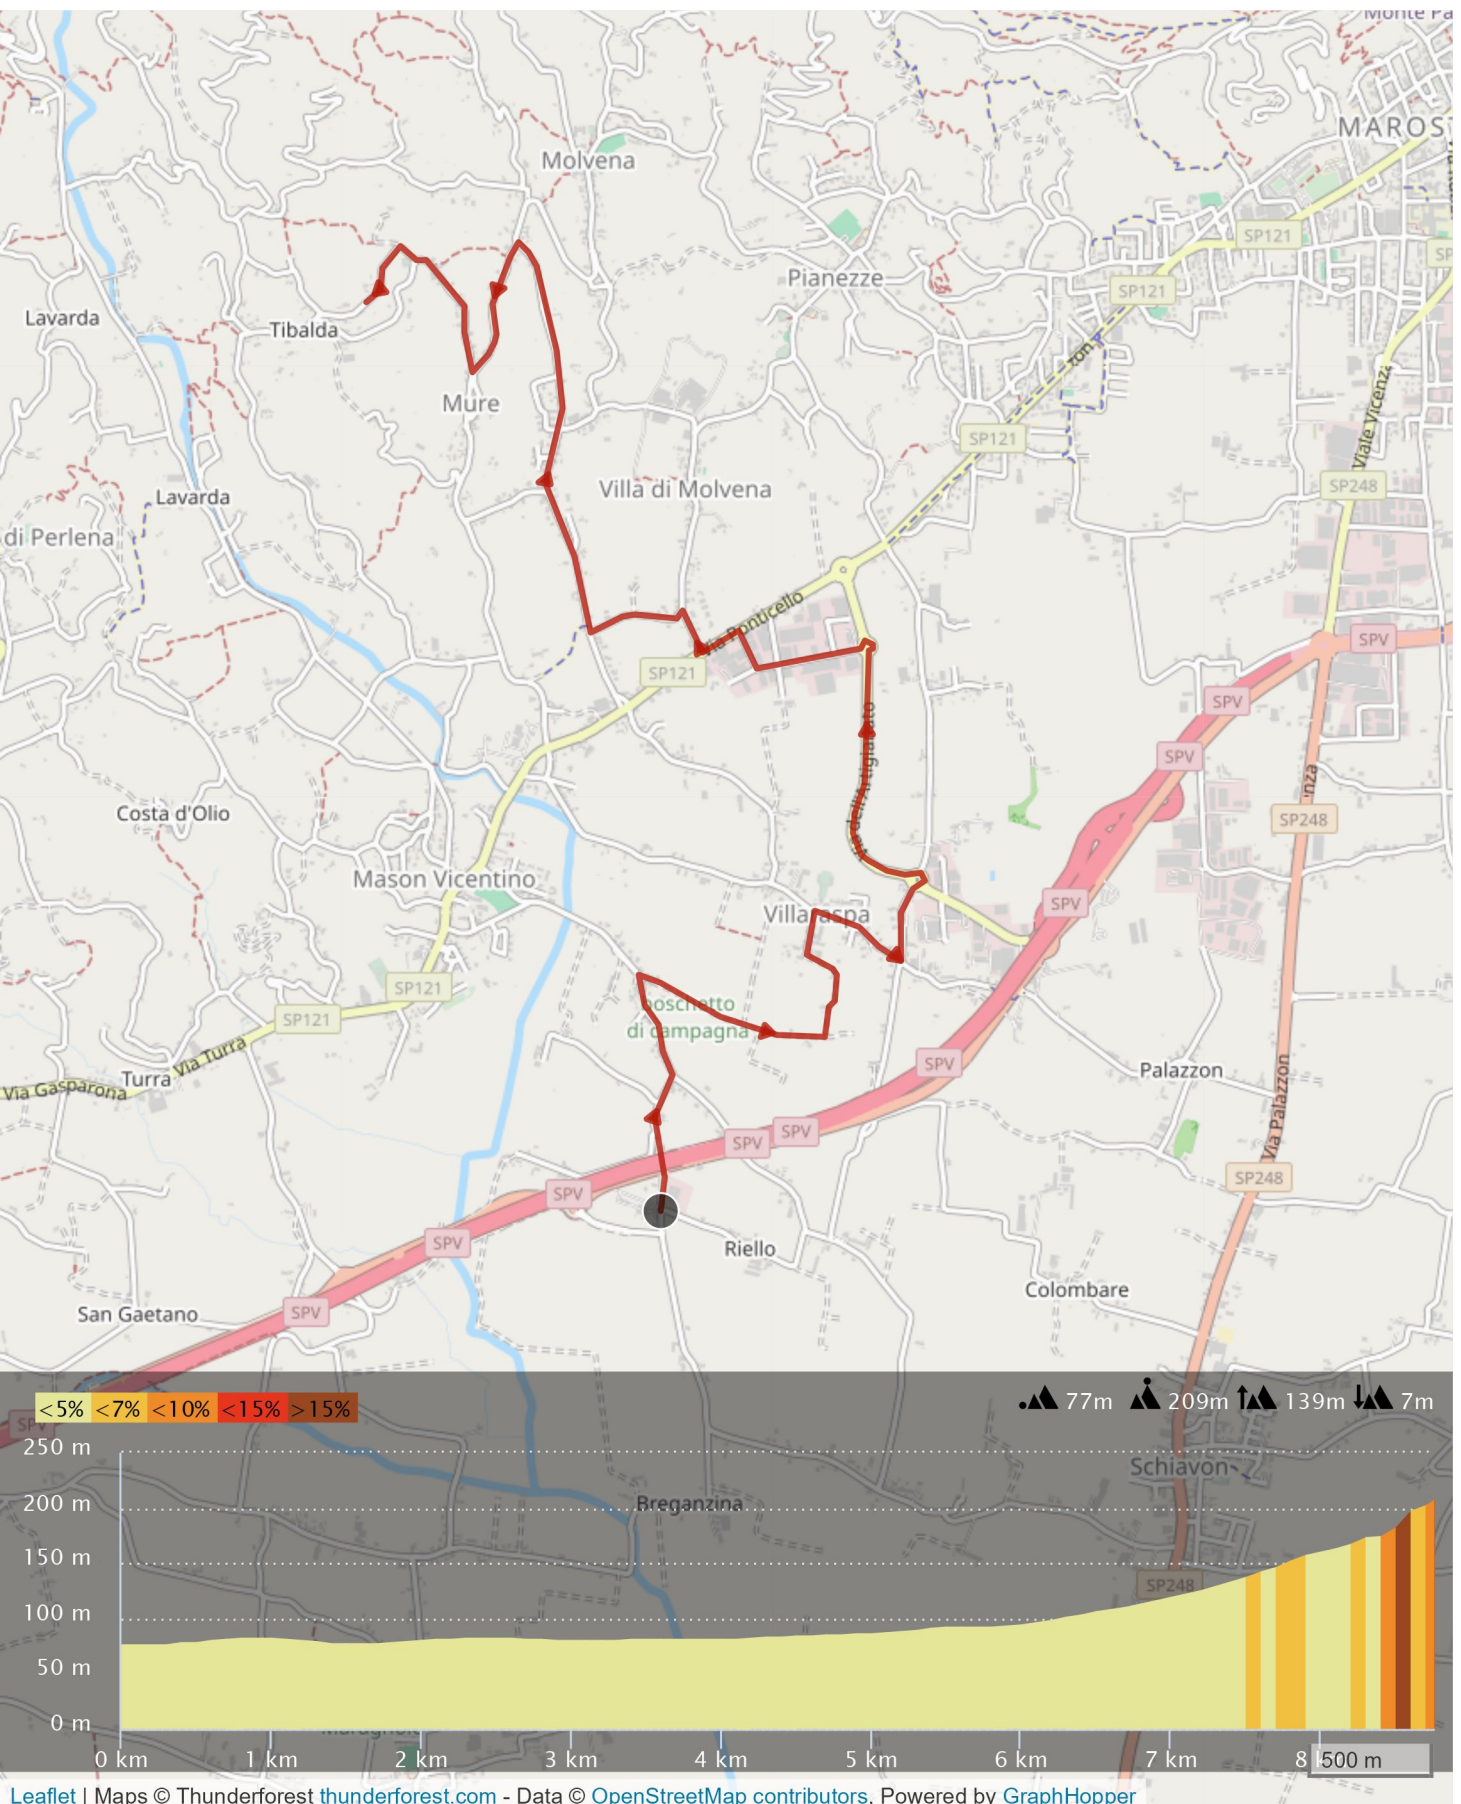

14658936 | Ciclismo - Strada | conta giri arrivo esordienti

Crocelunga -> Tibalda

8.758 km \uparrow 139 m \downarrow 7 m \blacktriangle 77 m \blacktriangle 209 m

Leaflet | Maps © Thunderforest thunderforest.com - Data © OpenStreetMap contributors, Powered by GraphHopper

Il diritto di riproduzione è riservato unicamente ad un utilizzo personale e privato (no uso commerciale). Quando si pratica la vostra attività, rispettate le proprietà e le strade private.

© 2022 Openrunner

TRATTO DI PERCORSO DAL PUNTO CONTAGIRI ALL'ARRIVO DI KM 8,8