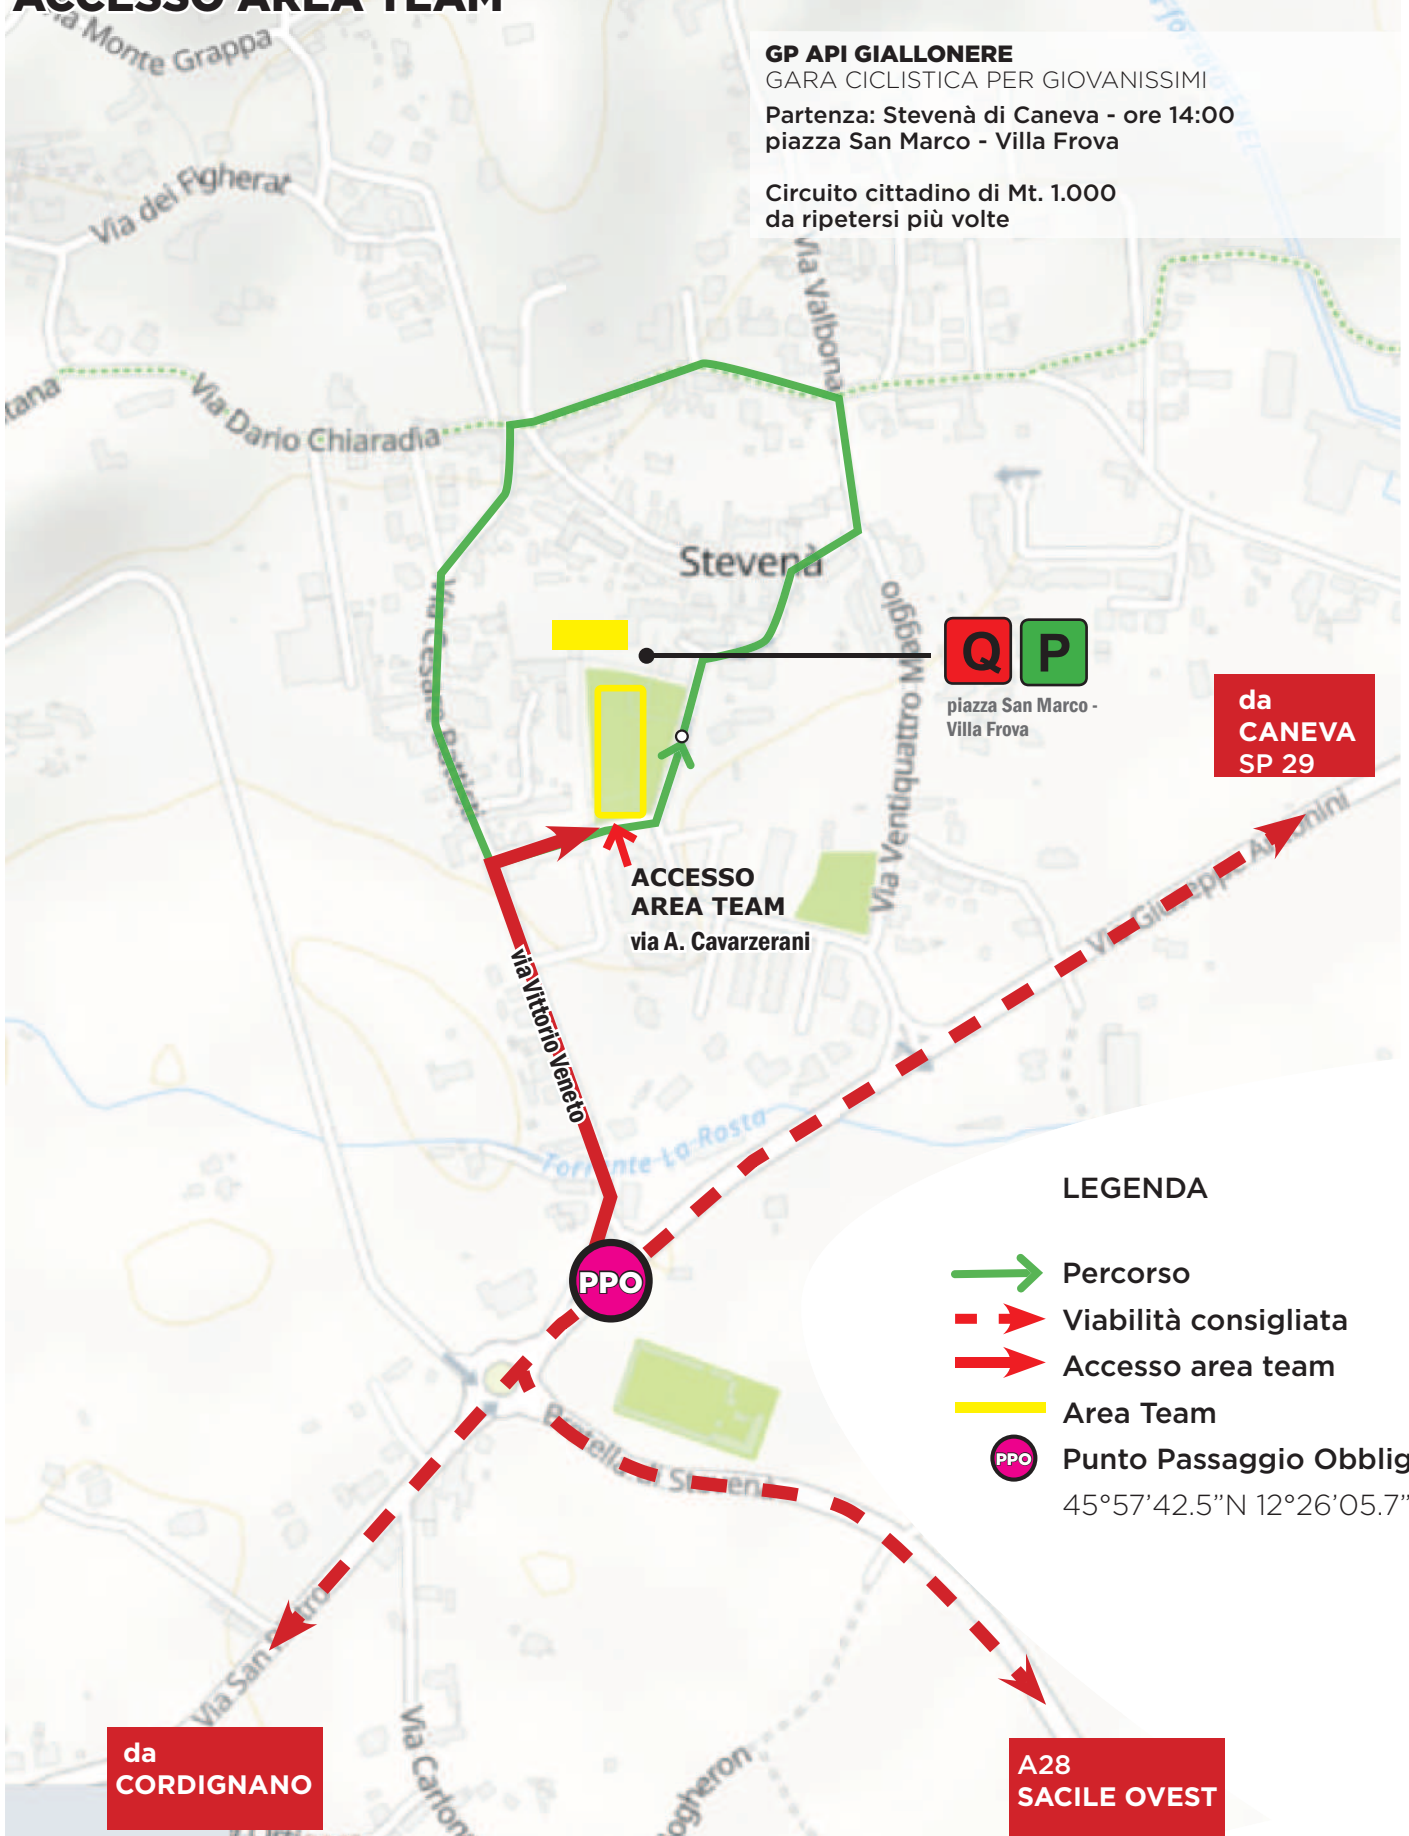

# CANEVA (Stevenà)

## ACCESSO AREA TEAM

### GP API GIALLONERE

GARA CICLISTICA PER GIOVANISSIMI

Partenza: Stevenà di Caneva - ore 14:00  
piazza San Marco - Villa Frova

Circuito cittadino di Mt. 1.000  
da ripetersi più volte

da  
**CANEVA**  
SP 29

### LEGENDA

-  Percorso
-  Viabilità consigliata
-  Accesso area team
-  Area Team
-  Punto Passaggio Obligato  
45°57'42.5"N 12°26'05.7"E

da  
**CORDIGNANO**

**A28  
SACILE OVEST**