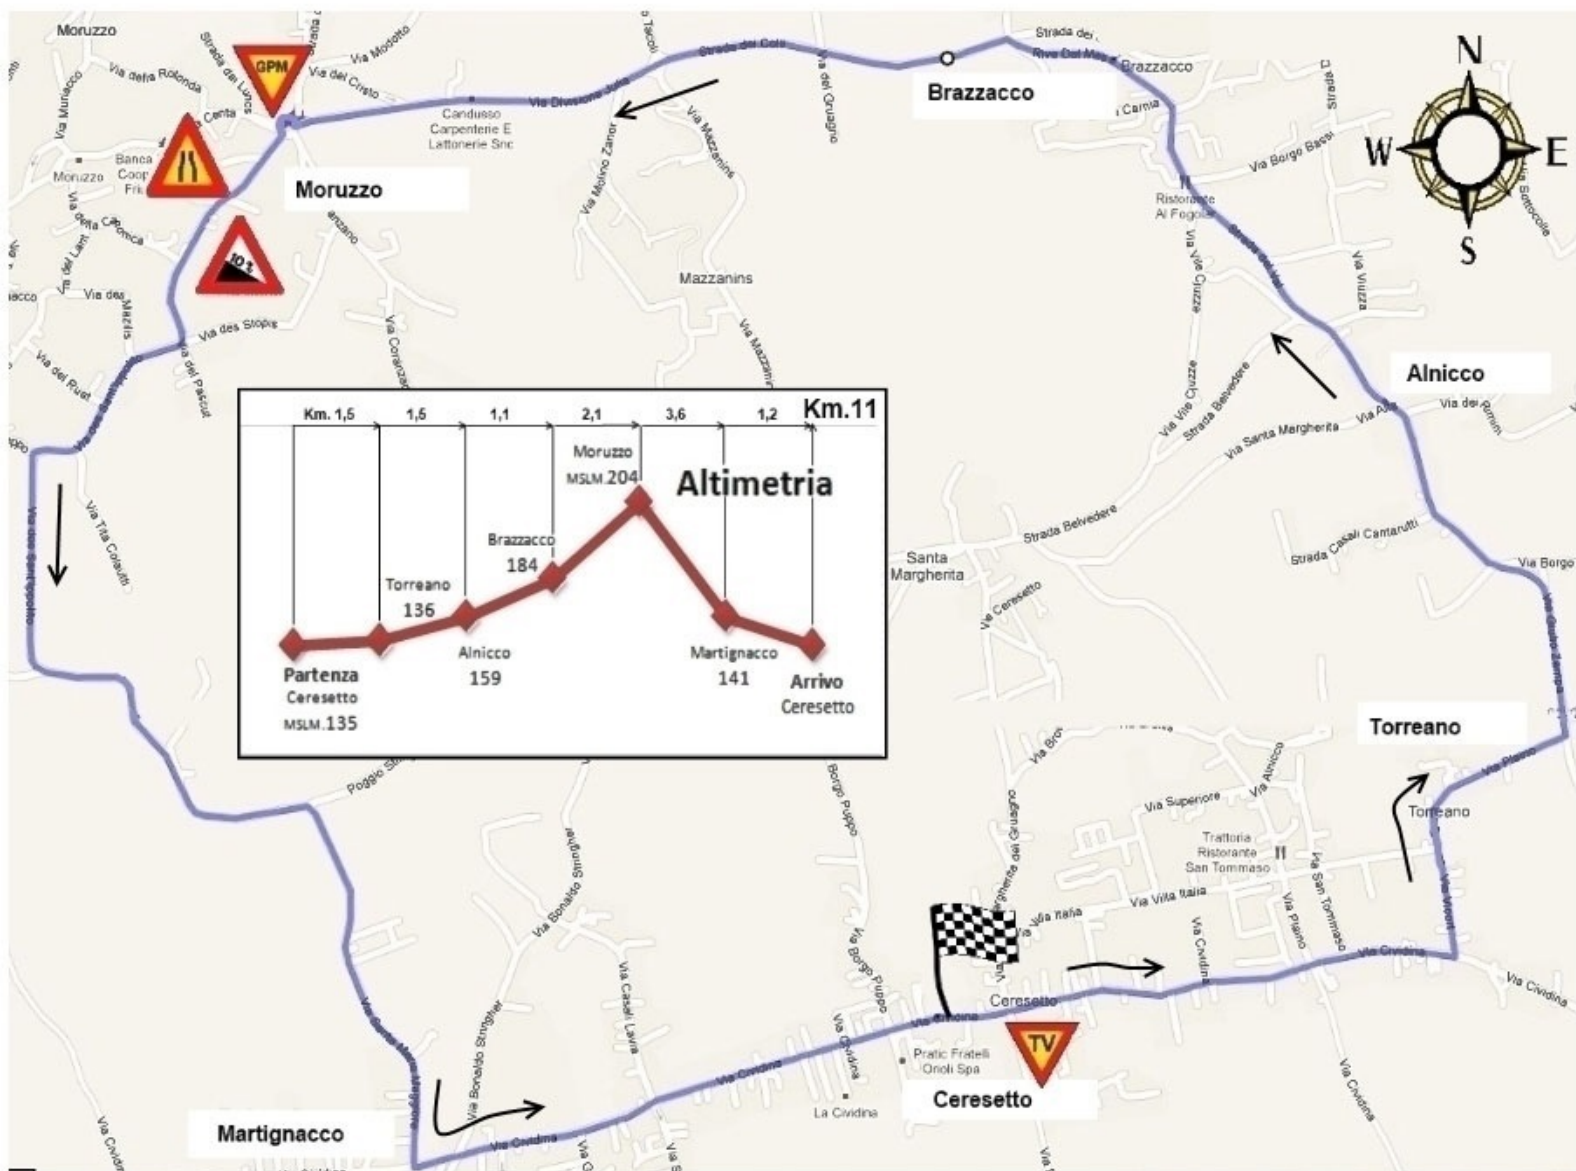

# 18 SETTEMBRE 2022

## CIRCUITO CATEGORIA ESORDIENTI

**CIRCUITO DI KM 11,3**

**1° ANNO DA RIPETERSI 3 VOLTE - KM 33,9**

**2° ANNO DA RIPETERSI 4 VOLTE - KM 45,2**