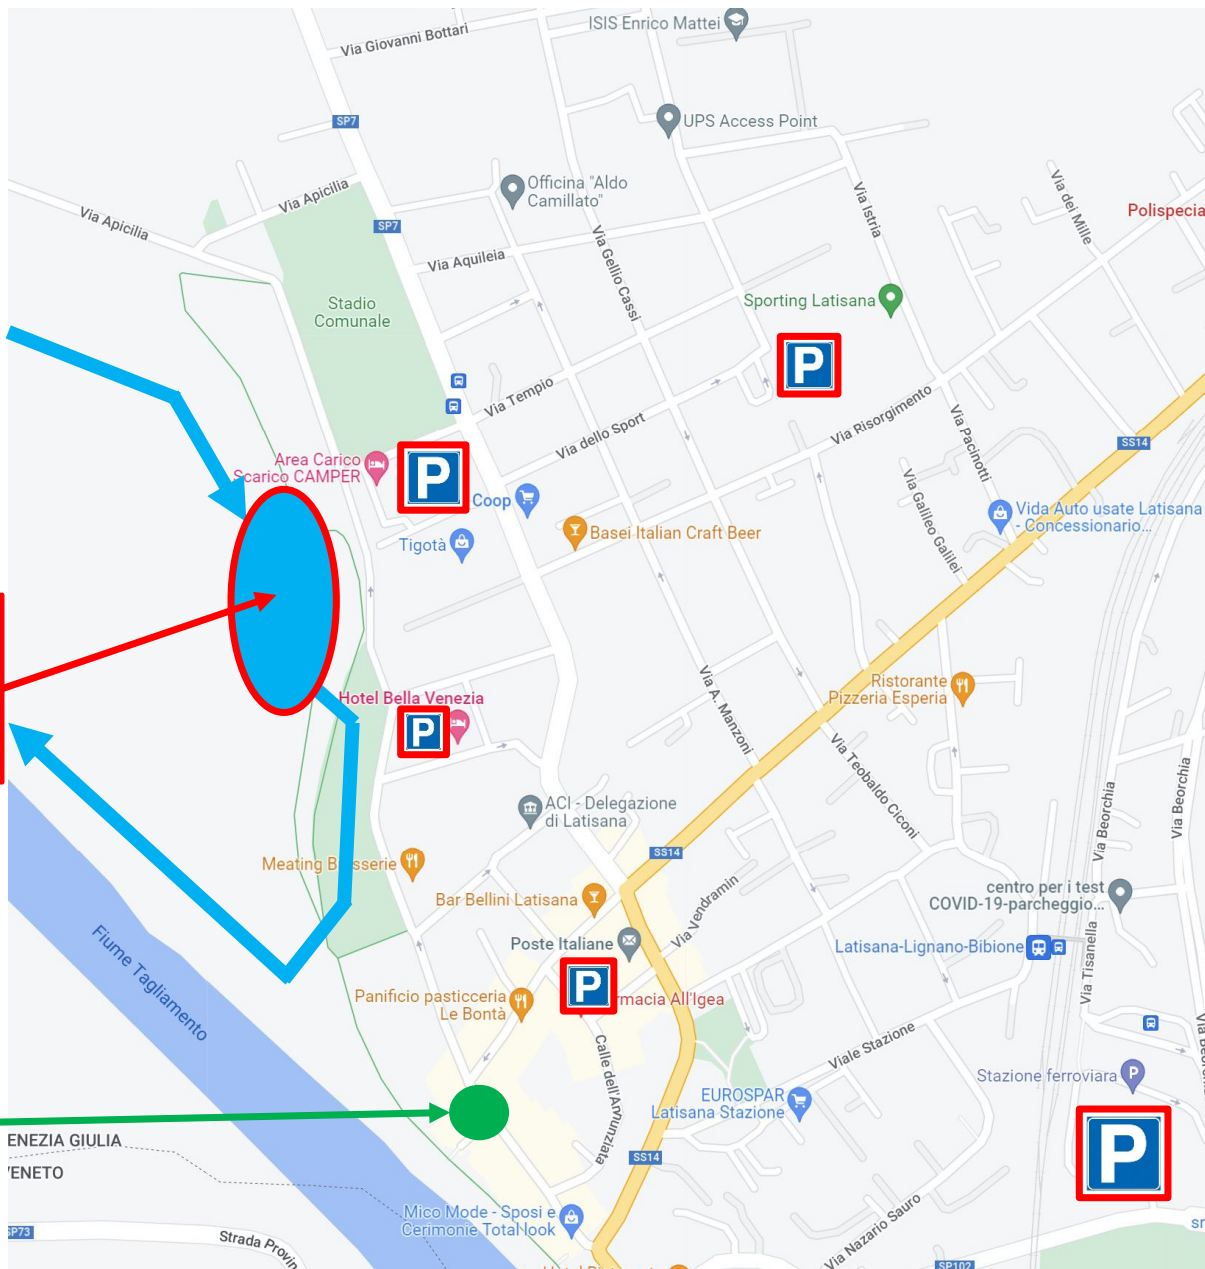

14-15 MAGGIO 2022

**ZONA PARTENZA / ARRIVO
PERCORSO DI GARA**
prato sopra argine
nel retro del Parco Gaspari

**ZONA RITIRO PACCO GARA
PREMIAZIONI
(solo domenica)**
Piazza Indipendenza
Latisana